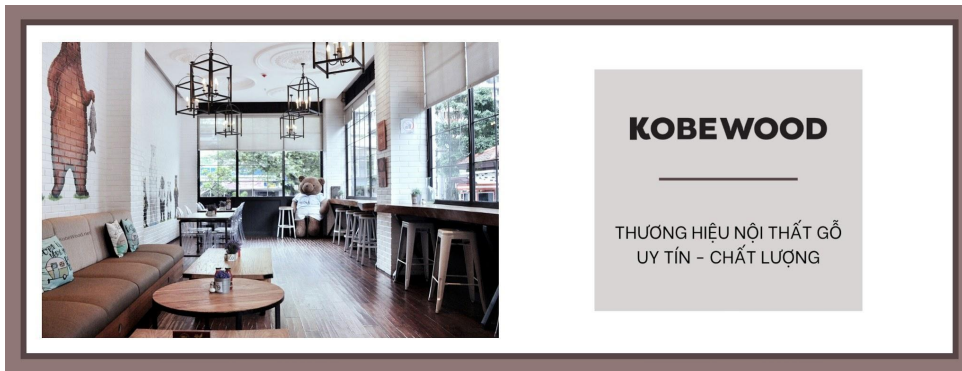

Bàn trà gỗ kiểu Nhật Bản

Việc sử dụng gỗ trong trang trí nội thất, với những sản phẩm bàn trà gỗ kiểu Nhật Bản tại thị trường Việt Nam dường như đã không còn quá xa lạ với những khách hàng nội địa. Phong cách gần gũi và kết hợp không gian kiến trúc thân thiện với những chất liệu gỗ tự nhiên được xử lý tốt, thể hiện một tinh thần văn hóa và phong cách của người Nhật Bản tại Việt Nam ngày càng được lựa chọn trong việc trang trí nội thất gia đình hay trang trí nội thất văn phòng rất phù hợp và tương đồng.

Bản thân những người làm kinh doanh hay những người làm việc tại nhà, thì đâu đó trong việc sử dụng bàn trà gỗ kiểu Nhật Bản trong việc thực hiện những công việc của mình. Cũng cần phải thoải mái với những không gian thể hiện riêng cảm xúc của mình. Đó có thể là những chất xúc tác nhẹ nhàng, mang những giá trị tinh thần và giá trị văn hóa vào công việc hiện tại, hay cũng có thể là một nền tảng khơi dậy một tác phẩm kiệt xuất nào đây, đang hình thành trong tâm trí của mỗi người, tạo dựng một nền tảng vững chắc trong việc kiến tạo xây dựng tương lai hiện tại.

Bạn vừa có thể uống trà và vừa ngắm nghĩ lại cuộc sống, với những bộn bề lo toan, có thể sẽ tan biến đi đâu đó. Để lại trong tiềm thức những hình bóng hiện tại hay một tương lai sáng ngời, với những giá trị tinh hoa của cuộc sống. Ví dụ, khi sử dụng bàn trà gỗ kiểu Nhật Bản với những thiết kế đa dạng, và nhiều màu sắc kiểu dáng khác nhau, khi thì hình vuông, đôi khi lại là hình tròn hay hình chữ nhật, vẫn tôn vinh lên đường nét kiến trúc thiết kế hiện đại độc đáo.

Bạn thấy đấy, những nhà thiết kế Nhật Bản khi trang trí và thiết kế lên một sản phẩm mẫu mã bàn trà gỗ nào đấy. Họ có thể sẽ ít trang trí hoa văn và thực hiện những đường nét trạm trổ tinh hoa lên sản phẩm bàn trà của mình. Vì họ muốn tạo một không gian gần gũi với thiên nhiên và cây cỏ, với sự mộc mạc và giản dị trong từng đường nét sản phẩm của mình. Từ đó, mới tôn vinh lên được những giá trị lịch sử và giá trị sản phẩm lên một tầm cao mới hơn nữa. Đó mới thật sự là đẳng cấp.